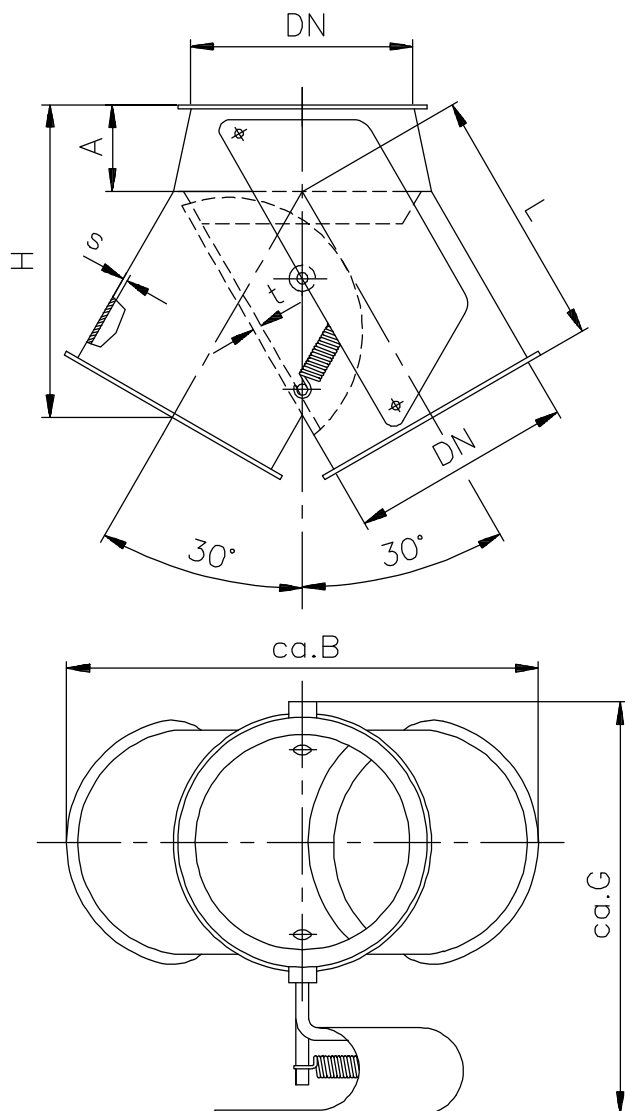

Pokorywowa zwrotnica klapowa ręczna

Deckenklappkästen handbetätigt

Z kołnierzem wewnętrznym, bez uszczelki

Mit Innenkragen, ohne Abdichtung

Zwrotnica klapowa odprowadza materiał z pionowego rurociągu w dowolnym kierunku pod kątem 30°.

Zmiana kierunku następuje ręcznie.

Zwrotnicę klapową można zabudować tylko w takiej pozycji, jak na rysunku.

Zmiana kierunku może się odbywać tylko przy pustym rurociągu.

Zwrotnica klapowa nie jest przystosowana do transportu pneumatycznego.

Przy nieziarnistych i nieścieralnych materiałach poleca się zwrotnicę klapową z łożyskowaniem wałka w zabezpieczeniu przeciwpływowym oraz z uszczelnieniem kłapy. Prosimy podać przy zamówieniu.

Deckenklappkästen leiten das Fördergut aus einer vertikalen Rohrleitung wahlweise im Winkel von 30° weiter.