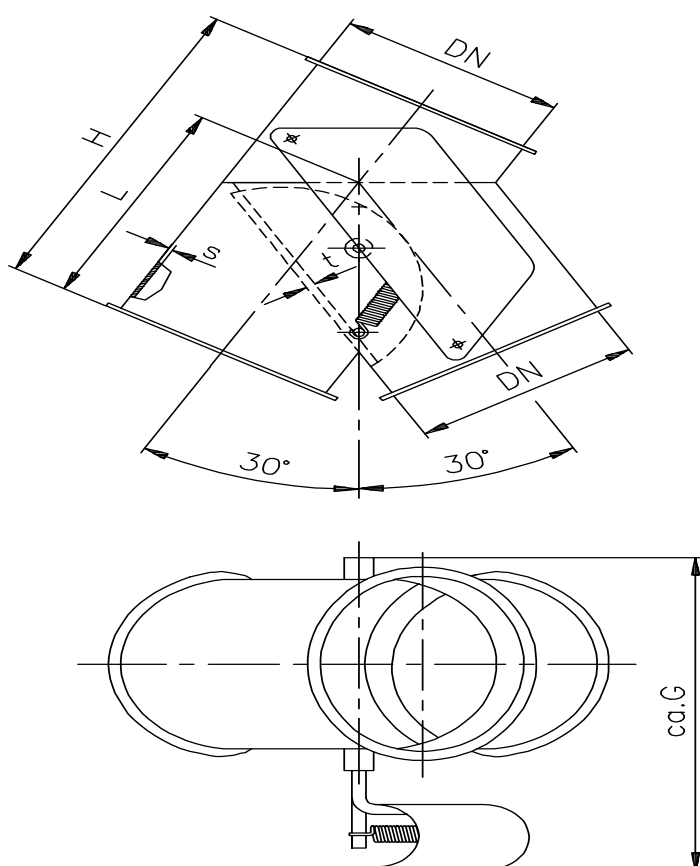

Zwrotnica klapowa rurowa z uszczelnieniem gumowym

ręczna

Rohrklappkästen mit Gummidichtung

handbetätigt

przedstawione: lewe wykonanie
dargestellt: Linksausführung

DN	s	G	H	L	t
100	2	240	180	120	2
120	2	250	210	160	3
150	2	280	260	165	3
175	2	305	300	215	3
200	2	390	410	260	3
250	2	420	430	285	3
300	2	470	510	325	3

Zwrotnice klapowe rurowe kierują substancją sypką z doprowadzającego przewodu rurowego dalej pod kątem 30° tj. w tym samym kierunku, lub pod kątem 60°.

Przestawienie odbywa się ręcznie.

Zwrotnice klapowe rurowe oferowane są w wykonaniu lewym lub prawym. Prosimy to sprecyzować przy zamówieniu.

Zwrotnice klapowe rurowe należy osadzić

w przedstawionym położeniu.

Przestawienie kłapy zwrotnej może się odbywać tylko przy przerwaniu strumienia produktu.

Zwrotnice klapowe zalecane są tylko do bezciśnieniowego transportu.

Zwrotnice klapowe rurowe dostarczane są również z silikonowymi kołnierzami wewnętrznymi i uszczelnieniem wewnętrznym kłap przestawnych.

Rohrklappkästen leiten das Fördergut aus einer im Winkel von 30° ankommenden Rohrleitung wahlweise in gleicher Richtung, oder im Winkel von 60° weiter.