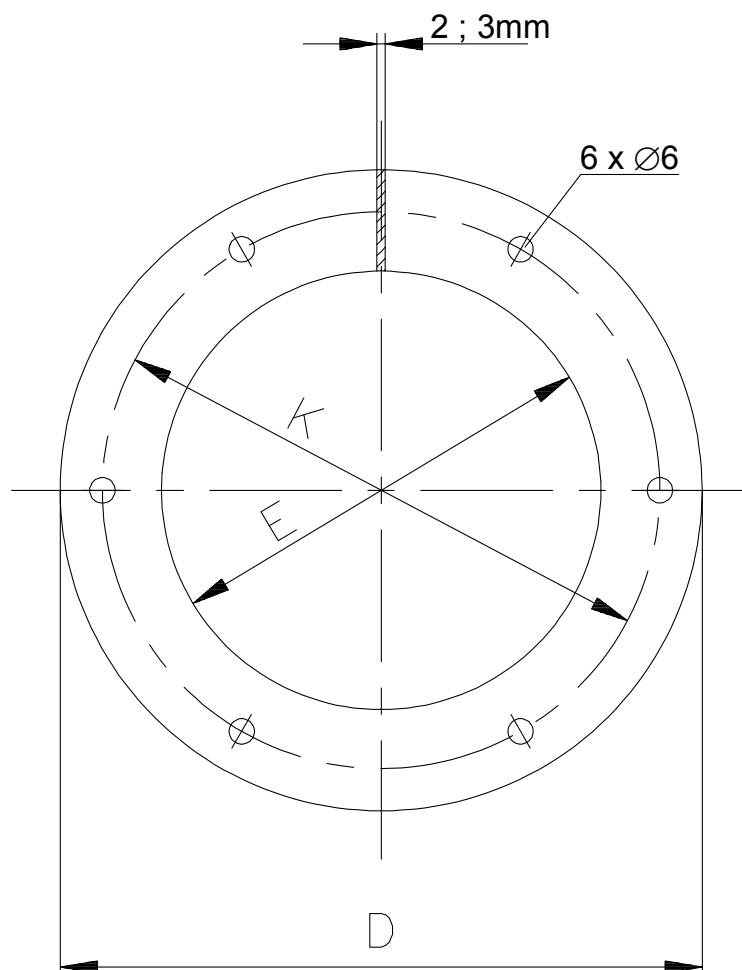

Pierścienie denne Bodenringe

Pierścienie denne dopasowane są wymiarami do króćców podłączeniowych. Są one przyspawane do przyciętych na wymiar rur.
 Bodenringe passen in den Abmessungen zu den Anschlußstutzen. Sie werden an auf Paßmaß abgeschnittenen Rohren angeschweißt.

DN	D	E	K
80	130	82	110
100	150	104	130
120	170	124	150
150	200	154	180
175	225	179	205
200	250	204	230
250	300	254	280
300	350	304	330